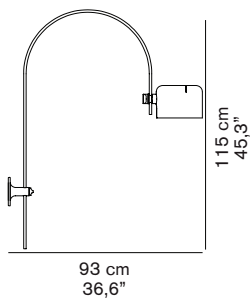

## COUPÈ 1158

Joe Colombo  
1967

Lampada da parete orientabile e regolabile in metallo a luce diretta e riflessa.

Adjustable rotating metal wall lamp giving direct and reflected light.

### DIMENSIONI/DIMENSIONS

### IMBALLO/PACKAGING

dim./dim. 74x22x130 cm / 29,1"x8,7"x51,2"  
volume/volume 0,2116 m<sup>3</sup> / 7,47 ft<sup>3</sup>  
peso/weight 7 kg / 15,4 lb